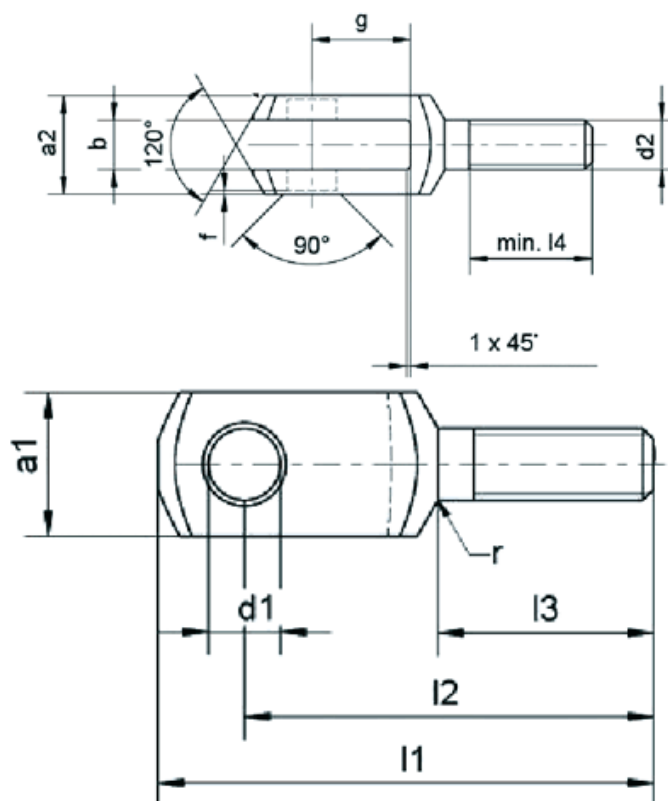

Varenummer: 1405012241

Beskrivelse: KLEE Gaffelstykke med udv. Gevind  
G 12x24 med 12x1,75 mm gevind

## Mål

a1 = 24

a2 = 24

b = 12

d1 = 12

d2 = M 12x1,75

f = 0,5

g = 24

l1 = 82

l2 = 68

l3 = 35

l4 = 30

r = 0,8